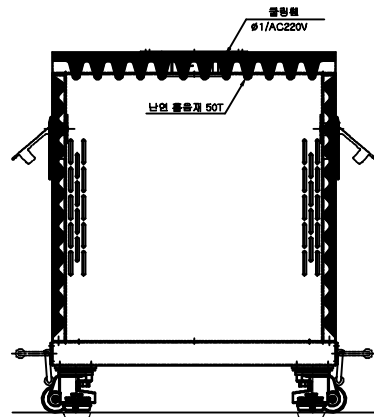

## 기본사양

형식	이동식 소음방지박스
모델명	SB560-S / SB560-SS
적용방브로워	3HP대풍/5HP/6HP 1' 3"상 220V/380V공용
소음감소	max.10dB(A)감소
재질	본체도장 SS41 / 스테인레스 STS304
흡음재	난연흡음재 50T,25T
입력계	75% 매립형 0~3000mmAq
흡입필터	50A FREE 필터 내장
중량	abt.80kg (방브로워 포함)