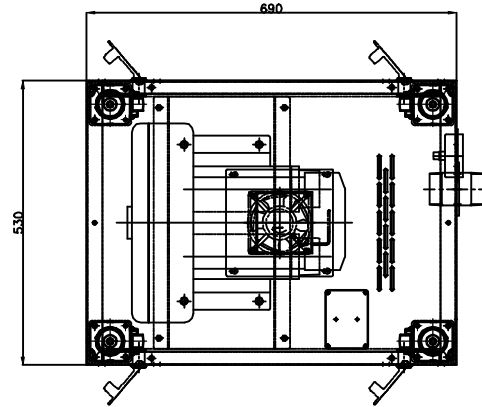

## 기본사양

형식	이동식 소음방지박스
모델명	SB560-S / SB560-SS
적용방브로워	3HP대풍/5HP/6HP 1' 3"상 220V/380V공용
소음감소	max.10dB(A)감소
재질	본체도장 SS41 / 스테인레스 STS304
흡음재	난연흡음재 50T,25T
입력계	75% 매립형 0~3000mmAq
흡입필터	50A FREE 필터 내장
중량	abt.80kg (방브로워 포함)

- \* 소음측정기준은 본사현장 60dB 기준 소음에서 제품과 1.5M 거리를 두고 측정 하고 합니다.
- \* 설치환경에 따라 디소 dB 차이가 있습니다.
- \* 품질향상에 따른 설계변동 가능함.

COMMERCIAL TOLERANCE(mm)		MACHINING		CAMING	
DIMENSION	TOL	DIMENSION	TOL	DIMENSION	TOL
1~4	±0.1	1mm 이하	±0.05	100~250	±1.0
4~8	±0.2	1mm 이상	±0.1	250~500	±1.5
8~15	±0.3			500~1000	±2.0
15~30	±0.5			1000~2000	±2.5
30~100	±0.8			2000~3000	±3.0
100~2000	±1.0			3000~4000	±3.5
2000~4000	±1.5			4000~8000	±4.0