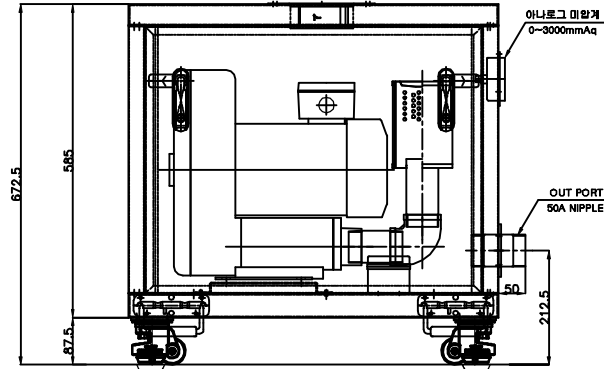

- \* 소음측정기준은 본사현장 60dB 기준 소음에서 제품과 1.5M 거리를 두고 측정 하고 합니다.
- \* 설치환경에 따라 디소 dB 차이가 있습니다.
- \* 품질향상에 따른 설계변동 가능함.

COMMERCIAL TOLERANCE(mm)		MACHINING		CAMING	
DIMENSION	TOL	DIMENSION	TOL	DIMENSION	TOL
1~4	±0.1	1mm 이하	±0.05	100~250	±1.0
4~8	±0.2	1mm 이상	±0.1	250~500	±1.5
8~15	±0.3			500~1000	±2.0
15~30	±0.5			1000~2000	±2.5
30~100	±0.8			2000~3000	±3.0
100~2000	±1.0			3000~4000	±3.5
2000~4000	±1.5			4000~8000	±4.0