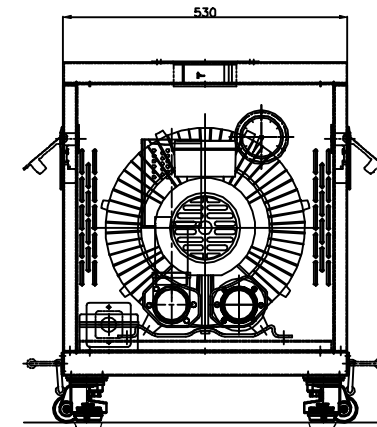

- \* 소음측정기준은 본사현장 60dB 기준 소음에서 제품과 1.5M 거리를 두고 측정 하고 합니다.
- \* 설치환경에 따라 디소 dB 차이가 있습니다.
- \* 품질향상에 따른 설계변동 가능함.

COMMERCIAL TOLERANCE(mm)		MACHINING		CAMING	
DIMENSION	TOL	DIMENSION	TOL	DIMENSION	TOL
1~4	±0.1	1mm 이하	±0.05	100~250	±1.0
4~8	±0.2	1mm 이상	±0.1	250~500	±1.5
8~15	±0.3			500~1000	±2.0
15~30	±0.5			1000~2000	±2.5
30~100	±0.8			2000~3000	±3.0
100~2000	±1.0			3000~4000	±3.5
2000~4000	±1.5			4000~8000	±4.0