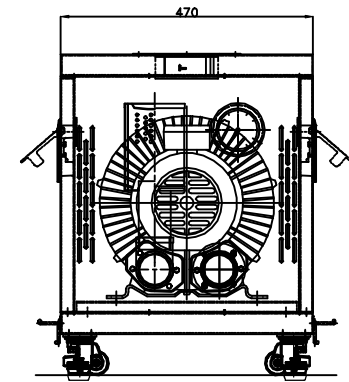

REVISIONS	
NO.	DESCRIPTION
△	
△	

2HP~3HP CONTROL BOX 일체형

기본사항

명식	이동식 소음방지박스
모델명	SB230-SS-C
적용방브로워	2Hp~3Hp 단 3상 220V/380V공용
소음감소	max.10dB(A)감소
재질	스테인레스 STS304
흡음재	난연흡음재 50T,25T
입력계	75φ 메립형 0~3000mAq
출입필터	50A FREE 필터 내장
중량	abt.85kg (방브로워 포함)