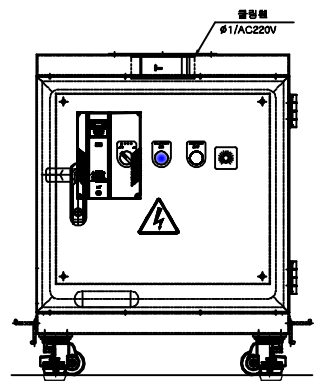

REVISIONS	
NO.	DESCRIPTION
△	
△	

2HP~3HP CONTROL BOX 일체형

기본사항

명식	이동식 소음방지박스
모델명	SB230-SS-C
적용방브로워	2Hp~3Hp 단 3상 220V/380V공용
소음감소	max.10dB(A)감소
재질	스테인레스 STS304
흡음재	난연흡음재 50T,25T
입력계	75φ 메립형 0~3000mAq
출입필터	50A FREE 필터 내장
중량	abt.85kg (방브로워 포함)

* 소음측정기준은 본사현장 60dB 기준 소음에서
 재떨기 1.5M 거리를 두고 측정 하고 합니다.
 * 설치환경에 따라 다소 dB 차이가 있습니다.
 * 품질향상에 따른 설계변동 가능함.

COMMERCIAL TOLERANCE(mm)		COMPARISON OF SURFACE ROUGHNESS	
MACHING	CANNING	RANGE OF SURFACE ROUGHNESS(μ)	
DIMENSION	TOL	100-325	16.3-S
1-3	±0.1	less than 250	±1.5
4-14	±0.2	250-500	±2.0
15-45	±0.3	500-1000	±2.0
45-200	±0.5	1000-2000	±3.0
200-1000	±0.8	2000-4000	±4.0
1000-2000	±1.0	4000-8000	±5.0
2000-3000	±1.5		±8.0