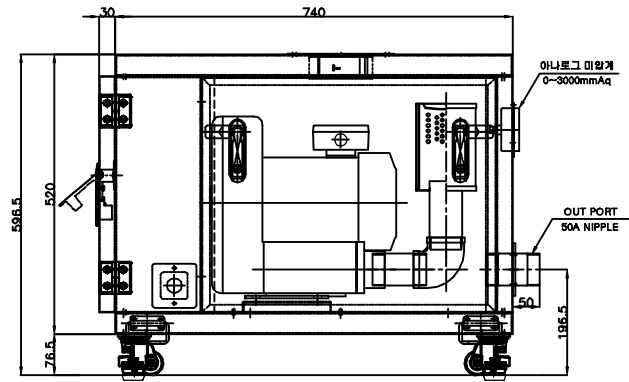

REVISIONS	
NO.	DESCRIPTION
△	
△	

2HP~3HP CONTROL BOX 일체형

기본사항

명식	이동식 소음방지박스
모델명	SB230-SS-C
적용방브로워	2Hp~3Hp 단 3상 220V/380V공용
소음감소	max.10dB(A)감소
재질	스테인레스 STS304
흡음재	난연흡음재 50T,25T
입력계	75φ 메립형 0~3000mAq
출입필터	50A FREE 필터 내장
중량	abt.85kg (방브로워 포함)

* 소음측정기준은 본사현장 60dB 기준 소음에서
 재떨기 1.5M 거리를 두고 측정 하고 합니다.
 * 설치환경에 따라 다소 dB 차이가 있습니다.
 * 품질향상에 따른 설계변동 가능함.

COMMERCIAL TOLERANCE(mm)		COMPARISON OF SURFACE ROUGHNESS	
MACHING	CANNING	RANGE OF SURFACE ROUGHNESS(μ)	
DIMENSION	TOL	100-325	16.3-S
1-3	±0.1	less than 250	±1.5
4-14	±0.2	250-500	±2.0
15-45	±0.3	500-1000	±2.0
45-200	±0.5	1000-2000	±3.0
200-1000	±0.8	2000-4000	±4.0
1000-2000	±1.0	4000-8000	±5.0
2000-3000	±1.5		±8.0

NO	DESCRIPTION	SPECIFICATION	Q'TY	MATER'L	WEIGHT	REMARKS
DATE	2021.03.03	WEIGHT	SCALE	1 / 1	CUSTOMER	
DRAWN BY	DESIGNED BY	CHECKED BY	APPROVED BY	TITLE		
				LAYOUT ASS'Y		
				2HP-3HP 소음방지 박스		
DRAWING NO.						REV
SB230-SS-000						△