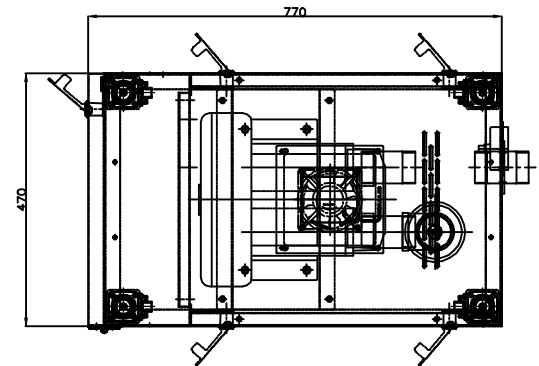

REVISIONS	
NO.	DESCRIPTION
△	
△	

2HP~3HP CONTROL BOX 일체형

기본사항

명식	이동식 소음방지박스
모델명	SB230-SS-C
적용방브로워	2Hp~3Hp 단 3상 220V/380V공용
소음감소	max.10dB(A)감소
재질	스테인레스 STS304
흡음재	난연흡음재 50T,25T
입력계	75φ 메립형 0~3000mAq
출입필터	50A FREE 필터 내장
중량	abt.85kg (방브로워 포함)

* 소음측정기준은 본사현장 60dB 기준 소음에서
 재떨기 1.5M 거리를 두고 측정 하고 합니다.
 * 설치환경에 따라 다소 dB 차이가 있습니다.
 * 품질향상에 따른 설계변동 가능함.

COMMERCIAL TOLERANCE(mm)		COMPARISON OF SURFACE ROUGHNESS	
MACHING	CANNING	RANGE OF SURFACE ROUGHNESS(μ)	
DIMENSION	TOL	100-325	16.3-S
1-3	±0.1	less than 250	±1.5
4-14	±0.2	250-500	±2.0
15-45	±0.3	500-1000	±2.0
45-200	±0.5	1000-2000	±3.0
200-1000	±0.8	2000-4000	±4.0
1000-2000	±1.0	4000-8000	±5.0
2000-3000	±1.5		±8.0

NO	DESCRIPTION	SPECIFICATION	Q'TY	MATER'L	WEIGHT	REMARKS
DATE	2021.03.03	WEIGHT	SCALE	1 / 1	CUSTOMER	
DRAWN BY	DESIGNED BY	CHECKED BY	APPROVED BY	TITLE		
				LAYOUT ASS'Y		
				2HP-3HP 소음방지 박스		
DRAWING NO.						REV
SB230-SS-000						△