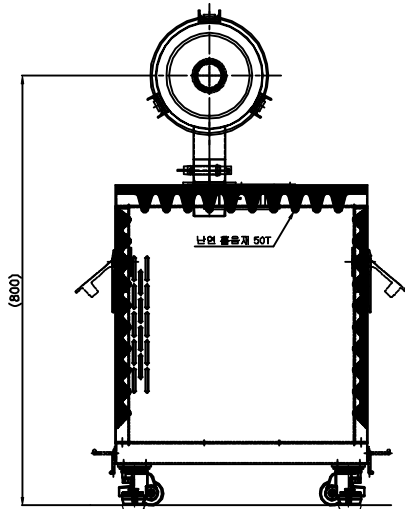

REVISIONS		
NO.	BY	DESCRIPTION
△		
△		

2HP~3HP HEPA CASE 일체형

기본사양

형식	이동식 소음방지박스
모델명	SB230-SS-H
적용량브로워	2Hp~3Hp 1E 3상 220V/380V공용
소음감소	max.10dB(A)감소
계급	스탠인덱스 STS304
흡음재	난연흡음재 50T,25T
입력계	75ℓ 매립형 0~3000mmAq
출입필터	50A FREE 필터 내장
모출필터	φ155X250L 예과필터(99.75%)
중량	abt.70kg (량브로워 포함)

- * 소음측정기준은 본사현장 60dB 기준 소음에서 제품과 1.5M 거리를 두고 측정 하고 합니다.
- * 설치환경에 따라 다소 dB 차이가 있습니다.
- * 품질향상에 따른 설계변동 가능함.

COMMERCIAL TOLERANCE(mm)		COMPARISON OF SURFACE ROUGHNESS	
MACHINING	CANING	RANGE OF SURFACE ROUGHNESS(μ)	
DIMENSION	TOL	DIMENSION	TOL
1~4	±0.1	100~300	6.3~5
4~16	±0.1	300~500	5.0
16~25	±0.1	500~1000	4.0
25~50	±0.1	1000~2000	3.2
50~100	±0.1	2000~4000	2.5
100~200	±0.1	4000~8000	2.0
200~500	±0.1		

NO	DESCRIPTION	SPECIFICATION	Q'TY	MATER'L	WEIGHT	REMARKS
DATE	2021.03.03	WEIGHT	SCALE	CUSTOMER		
		kg	1 / 1			
DRAWN BY	DESIGNED BY	CHECKED BY	APPROVED BY	TITLE		
				LAYOUT ASS'Y		
				2HP~3HP 소음방지박스		
				DRAWING NO.	REV	
				SB230-SS-000	△	

Moobico.,Ltd.

A2(594X420)