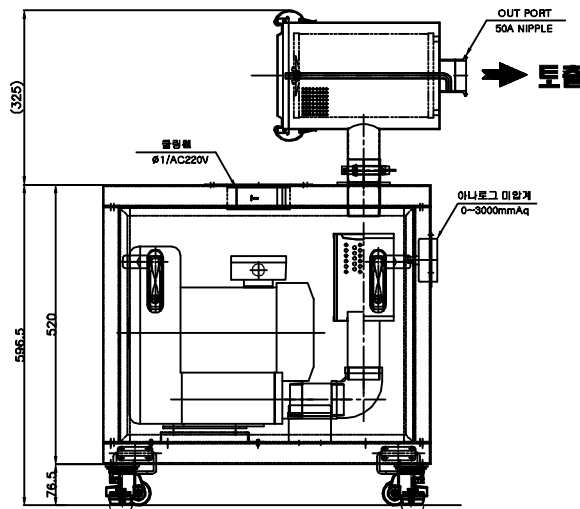

REVISIONS		
NO.	BY	DESCRIPTION
△		
△		

2HP~3HP HEPA CASE 일체형

기본사양

형식	이동식 소음방지박스
모델명	SB230-SS-H
적용량브로워	2Hp~3Hp 1E 3상 220V/380V공용
소음감소	max.10dB(A)감소
계급	스탠인덱스 STS304
흡음재	난연흡음재 50T,25T
입력계	75ℓ 매립형 0~3000mmAq
출입필터	50A FREE 필터 내장
모출필터	φ155X250L 예과필터(99.75%)
중량	abt.70kg (량브로워 포함)

- * 소음측정기준은 본사현장 60dB 기준 소음에서 제품과 1.5M 거리를 두고 측정 하고 합니다.
- * 설치환경에 따라 다소 dB 차이가 있습니다.
- * 품질향상에 따른 설계변동 가능함.

COMMERCIAL TOLERANCE(mm)		COMPARISON OF SURFACE ROUGHNESS	
MACHINING	CANING	RANGE OF SURFACE ROUGHNESS(μ)	
DIMENSION	TOL	DIMENSION	TOL
1~4	±0.1	100~300	6.3~5
4~16	±0.1	300~500	5.0
16~25	±0.1	500~1000	4.0
25~50	±0.1	1000~2000	3.2
50~100	±0.1	2000~4000	2.5
100~200	±0.1	4000~8000	2.0
200~500	±0.1		

Moobico.,Ltd.

A2(594X420)