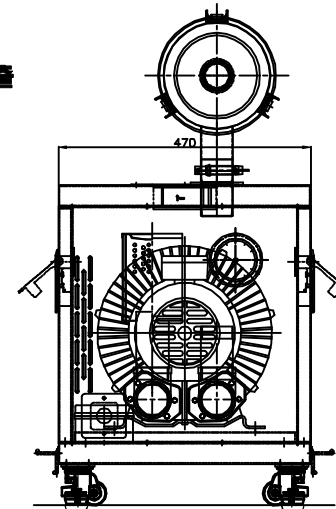

REVISIONS		
NO.	BY	DESCRIPTION
△		
△		

2HP~3HP HEPA CASE 일체형

기본사양

형식	이동식 소음방지박스
모델명	SB230-SS-H
적용량브로워	2Hp~3Hp 1E 3상 220V/380V공용
소음감소	max.10dB(A)감소
계급	스탠인덱스 STS304
흡음재	난연흡음재 50T,25T
입력계	75ℓ 매립형 0~3000mmAq
출입필터	50A FREE 필터 내장
모출필터	φ155X250L 예과필터(99.75%)
중량	abt.70kg (량브로워 포함)

- * 소음측정기준은 본사현장 60dB 기준 소음에서 제품과 1.5M 거리를 두고 측정 하고 합니다.
- * 설치환경에 따라 다소 dB 차이가 있습니다.
- * 품질향상에 따른 설계변동 가능함.

COMMERCIAL TOLERANCE(mm)		COMPARISON OF SURFACE ROUGHNESS	
MACHINING	CANING	RANGE OF SURFACE ROUGHNESS(μ)	
DIMENSION	TOL	DIMENSION	TOL
1~4	±0.1	100~300	6.3~5
4~16	±0.1	300~500	5.0
16~25	±0.1	500~1000	4.0
25~50	±0.1	1000~2000	3.2
50~100	±0.1	2000~4000	2.5
100~200	±0.1	4000~8000	2.0
200~500	±0.1		

NO	DESCRIPTION	SPECIFICATION	Q'TY	MATER'L	WEIGHT	REMARKS
DATE	2021.03.03	WEIGHT	SCALE	CUSTOMER		
		kg	1 / 1			
DRAWN BY	DESIGNED BY	CHECKED BY	APPROVED BY	TITLE		
				LAYOUT ASS'Y		
				2HP~3HP 소음방지박스		
				DRAWING NO.	REV	
				SB230-SS-000	△	

Moobico.,Ltd.

A2(594X420)