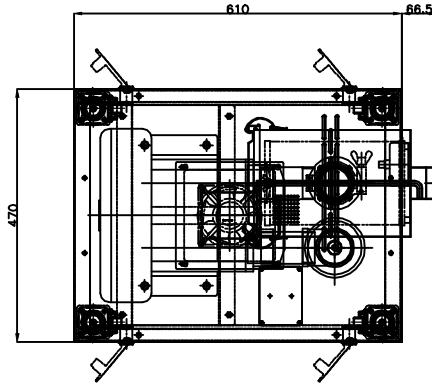

REVISIONS		
NO.	BY	DESCRIPTION
△		
△		

2HP~3HP HEPA CASE 일체형

기본사양

형식	이동식 소음방지박스
모델명	SB230-SS-H
적용량브로워	2Hp~3Hp 1E 3상 220V/380V공용
소음감소	max.10dB(A)감소
계급	스탠인덱스 STS304
흡음재	난연흡음재 50T,25T
입력계	75ℓ 매립형 0~3000mmAq
출입필터	50A FREE 필터 내장
모출필터	φ155X250L 예과필터(99.75%)
중량	abt.70kg (량브로워 포함)

- * 소음측정기준은 본사현장 60dB 기준 소음에서 제품과 1.5M 거리를 두고 측정 하고 합니다.
- * 설치환경에 따라 다소 dB 차이가 있습니다.
- * 품질향상에 따른 설계변동 가능함.

COMMERCIAL TOLERANCE(mm)		COMPARISON OF SURFACE ROUGHNESS	
MACHINING	CANING	RANGE OF SURFACE ROUGHNESS(μ)	
DIMENSION	TOL	DIMENSION	TOL
1~4	±0.1	100~300	6.3~5
4~16	±0.1	300~500	5.0
16~25	±0.1	500~1000	4.0
25~50	±0.1	1000~2000	3.2
50~100	±0.1	2000~4000	2.5
100~200	±0.1	4000~8000	2.0
200~500	±0.1		

Moobico.,Ltd.

A2(594X420)