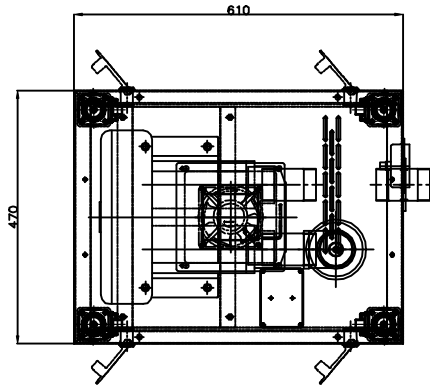

REVISIONS		
NO.	BY	DESCRIPTION
△		
△		

2HP~3HP 기본형

기본사양

형식	이동식 소음방지박스
모델명	SB230-S / SB230-SS
적용방브로워	2Hp~3Hp 1단 3상 220V/380V공용
소음감소	max.10dB(A)감소
재질	본체도장 SS41 / 스프린클러 STS304
흡음재	난연흡음재 50T,25T
입력계	75φ 매립형 0~3000mmAq
출입필터	50A FREE 필터 내장
중량	abt.70kg (방브로워 포함)

- 소음측정기준은 본사현장 60dB 기준 소음에서
  제물과 1.5M 거리를 두고 측정 하고 합니다.
- 설치환경에 따라 다소 dB 차이가 있습니다.
- 품질향상에 따른 설계변동 가능함.

NO	DESCRIPTION	SPECIFICATION	Q'TY	MATER'L	WEIGHT	REMARKS
DATE	2021.03.03	WEIGHT	Kg	SCALE	1 / 1	CUSTOMER
DRAWN BY	DESIGNED BY	CHECKED BY	APPROVED BY	TITLE		
				LAYOUT ASS'Y		
				2HP~3HP 소음방지 박스		
DRAWING NO.						REV
SB230-SS-000						△

Moobico.,Ltd.