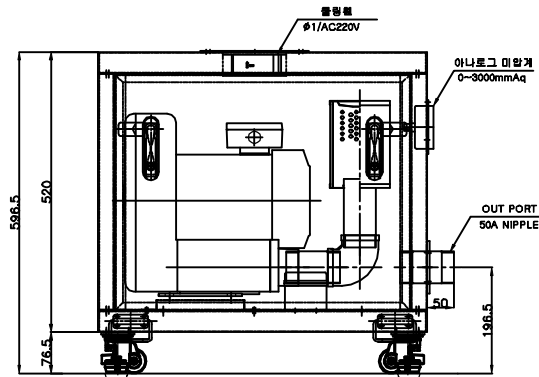

REVISIONS		
NO.	BY	DESCRIPTION
△		
△		

2HP~3HP 기본형

기본사양

형식	이동식 소음방지박스
모델명	SB230-S / SB230-SS
적용방브로워	2Hp~3Hp 1단 3상 220V/380V공용
소음감소	max.10dB(A)감소
재질	본체도장 SS41 / 스프린클러 STS304
흡음재	난연흡음재 50T,25T
입력계	75φ 매립형 0~3000mmAq
출입필터	50A FREE 필터 내장
중량	abt.70kg (방브로워 포함)

- 소음측정기준은 본사현장 60dB 기준 소음에서
  제물과 1.5M 거리를 두고 측정 하고 합니다.
- 설치환경에 따라 다소 dB 차이가 있습니다.
- 품질향상에 따른 설계변동 가능함.

NO	DESCRIPTION	SPECIFICATION	Q'TY	MATER'L	WEIGHT	REMARKS
DATE	2021.03.03	WEIGHT	Kg	SCALE	1 / 1	CUSTOMER
DRAWN BY	DESIGNED BY	CHECKED BY	APPROVED BY	TITLE		
				LAYOUT ASS'Y		
				2HP~3HP 소음방지 박스		
DRAWING NO.						REV
SB230-SS-000						△

Moobico.,Ltd.