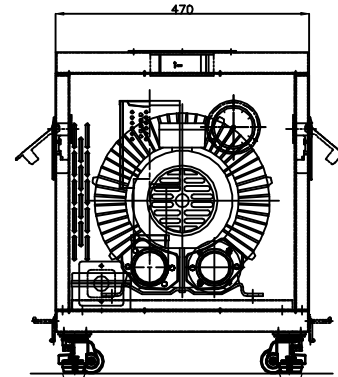

REVISIONS		
NO.	BY	DESCRIPTION
△		
△		

2HP~3HP 기본형

기본사양

형식	이동식 소음방지박스
모델명	SB230-S / SB230-SS
적용방브로워	2Hp~3Hp 1단 3상 220V/380V공용
소음감소	max.10dB(A)감소
재질	본체도장 SS41 / 스프린클러 STS304
흡음재	난연흡음재 50T,25T
입력계	75φ 매립형 0~3000mmAq
출입필터	50A FREE 필터 내장
중량	abt.70kg (방브로워 포함)

- 소음측정기준은 본사현장 60dB 기준 소음에서
  제물과 1.5M 거리를 두고 측정 하고 합니다.
- 설치환경에 따라 다소 dB 차이가 있습니다.
- 품질향상에 따른 설계변동 가능함.

NO	DESCRIPTION	SPECIFICATION	Q'TY	MATER'L	WEIGHT	REMARKS
DATE	2021.03.03	WEIGHT	Kg	SCALE	1 / 1	CUSTOMER
DRAWN BY	DESIGNED BY	CHECKED BY	APPROVED BY	TITLE		
				LAYOUT ASS'Y		
				2HP~3HP 소음방지 박스		
DRAWING NO.						REV
SB230-SS-000						△

Moobico.,Ltd.