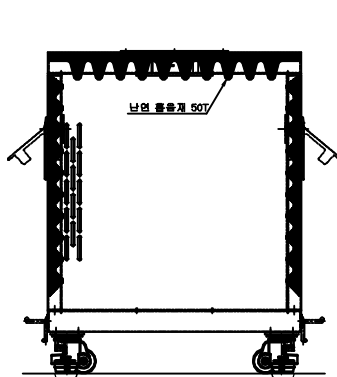

REVISIONS		
NO.	BY	DESCRIPTION
△		
△		

2HP~3HP 기본형

기본사양

형식	이동식 소음방지박스
모델명	SB230-S / SB230-SS
적용방브로워	2Hp~3Hp 1단 3상 220V/380V공용
소음감소	max.10dB(A)감소
재질	본체도장 SS41 / 스프린클러 STS304
흡음재	난연흡음재 50T,25T
입력계	75φ 매립형 0~3000mmAq
출입필터	50A FREE 필터 내장
중량	abt.70kg (방브로워 포함)

- 소음측정기준은 본사현장 60dB 기준 소음에서
  제물과 1.5M 거리를 두고 측정 하고 합니다.
- 설치환경에 따라 다소 dB 차이가 있습니다.
- 품질향상에 따른 설계변동 가능함.

NO	DESCRIPTION	SPECIFICATION	Q'TY	MATER'L	WEIGHT	REMARKS
DATE	2021.03.03	WEIGHT	Kg	SCALE	1 / 1	CUSTOMER
DRAWN BY	DESIGNED BY	CHECKED BY	APPROVED BY	TITLE		
				LAYOUT ASS'Y		
				2HP~3HP 소음방지 박스		
DRAWING NO.						REV
SB230-SS-000						△

Moobico.,Ltd.