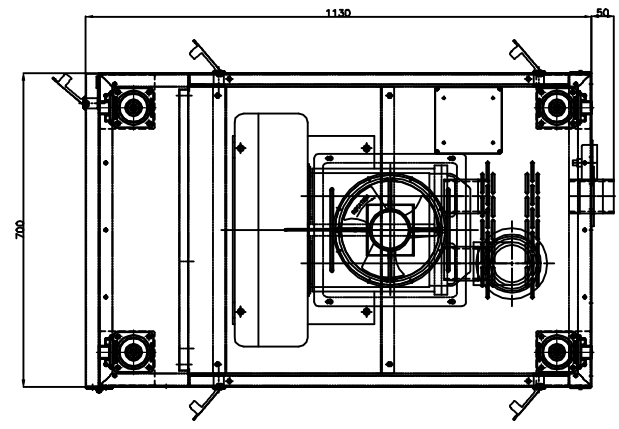

REVISIONS	
NO.	DESCRIPTION
△	
△	

6HP대풍~7.5HP~10HP CONTROL BOX 일체형

기본사양

형식	이동식 소음방지박스
모델명	SB900-SS-C
적용량보로워	6HP대풍/7.5HP/10HP 1E 3상 220V/380V결용
소음감소	max.10dB(A)감소
재질	스테인레스 STS304
흡음재	난연흡음재 50T,25T
입력계	75φ 매립형 0~3000mmAq
출입필터	65A FREE 필터 내장
중량	abt.220kg (량보로워 포함)

- * 소음측정기준은 본사현장 60dB 기준 소음에서 제품과 1.5M 거리를 두고 측정 하고 합니다.
- * 설치환경에 따라 다소 dB 차이가 있습니다.
- * 품질향상에 따른 설계변동 가능함.

COMMERCIAL TOLERANCE(mm)		COMPARISON OF SURFACE ROUGHNESS	
MACHINING	CANNING	RANGE OF SURFACE ROUGHNESS(μ)	
DIMENSION	TOL	100-325	6.3-3.2
1-4	±0.1	100-200	3.2-1.6
5-10	±0.1	200-500	1.6-0.8
11-25	±0.1	500-1000	0.8-0.4
26-50	±0.1	1000-2000	0.4-0.2
51-100	±0.1	2000-4000	0.2-0.1
100-2000	±1.0	4000-8000	0.1
2000-8000	±1.0		

NO	DESCRIPTION	SPECIFICATION	Q'TY	MATER'L	WEIGHT	REMARKS
DATE	2021.03.03	WEIGHT	SCALE	1 / 1	CUSTOMER	
DRAWN BY	DESIGNED BY	CHECKED BY	APPROVED BY	TITLE		
				LAYOUT ASS'Y		
				6HP대풍 / 7.5HP / 10HP 소음방지 박스		
				DRAWING NO.	REV	
				SB900-SS-000	△	