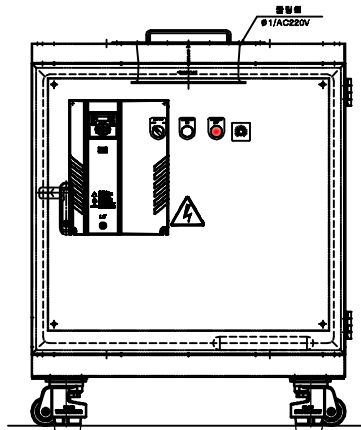

REVISIONS	
NO.	DESCRIPTION
△	
△	

6HP대풍~7.5HP~10HP CONTROL BOX 일체형

기본사양

형식	이동식 소음방지박스
모델명	SB900-SS-C
적용량보로워	6HP대풍/7.5HP/10HP 1E 3상 220V/380V결용
소음감소	max.10dB(A)감소
재질	스테인레스 STS304
흡음재	난연흡음재 50T,25T
입력계	75φ 매립형 0~3000mmAq
출입필터	65A FREE 필터 내장
중량	abt.220kg (량보로워 포함)

- * 소음측정기준은 본사현장 60dB 기준 소음에서 제품과 1.5M 거리를 두고 측정 하고 합니다.
- * 설치환경에 따라 다소 dB 차이가 있습니다.
- * 품질향상에 따른 설계변동 가능함.

COMMERCIAL TOLERANCE(mm)		COMPARISON OF SURFACE ROUGHNESS	
MACHINING	CANNING	RANGE OF SURFACE ROUGHNESS(μ)	
DIMENSION	TOL	100-325	6.3-3.2
1-4	±0.1	100-200	3.2-1.6
5-10	±0.1	200-500	1.6-0.8
11-25	±0.1	500-1000	0.8-0.4
26-50	±0.1	1000-2000	0.4-0.2
51-100	±0.1	2000-4000	0.2-0.1
100-2000	±1.0	4000-8000	0.1
2000-8000	±1.0		