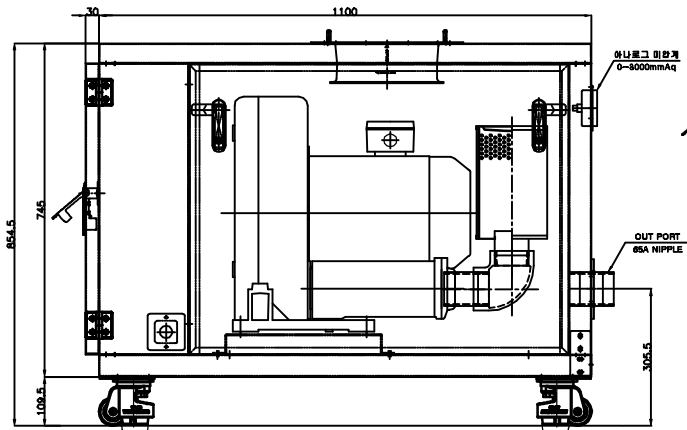

REVISIONS	
NO.	DESCRIPTION
△	
△	

6HP대풍~7.5HP~10HP CONTROL BOX 일체형

기본사양

형식	이동식 소음방지박스
모델명	SB900-SS-C
적용량보로워	6HP대풍/7.5HP/10HP 1E 3상 220V/380V결용
소음감소	max.10dB(A)감소
재질	스테인레스 STS304
흡음재	난연흡음재 50T,25T
입력계	75φ 매립형 0~3000mmAq
출입필터	65A FREE 필터 내장
중량	abt.220kg (량보로워 포함)

- * 소음측정기준은 본사현장 60dB 기준 소음에서 제품과 1.5M 거리를 두고 측정 하고 합니다.
- * 설치환경에 따라 다소 dB 차이가 있습니다.
- * 품질향상에 따른 설계변동 가능함.

COMMERCIAL TOLERANCE(mm)		COMPARISON OF SURFACE ROUGHNESS	
MACHINING	CANNING	RANGE OF SURFACE ROUGHNESS(μ)	
DIMENSION	TOL	100-325	6.3-3.2
1-4	±0.1	100-200	3.2-1.6
5-10	±0.1	200-500	1.6-0.8
11-25	±0.1	500-1000	0.8-0.4
26-50	±0.1	1000-2000	0.4-0.2
51-100	±0.1	2000-4000	0.2-0.1
100-2000	±1.0	4000-8000	0.1
2000-8000	±1.0		

NO	DESCRIPTION	SPECIFICATION	Q'TY	MATER'L	WEIGHT	REMARKS
DATE	2021.03.03	WEIGHT	SCALE	1 / 1	CUSTOMER	
DRAWN BY	DESIGNED BY	CHECKED BY	APPROVED BY	TITLE		
				LAYOUT ASS'Y		
				6HP대풍 / 7.5HP / 10HP 소음방지 박스		
				DRAWING NO.	REV	
				SB900-SS-000	△	