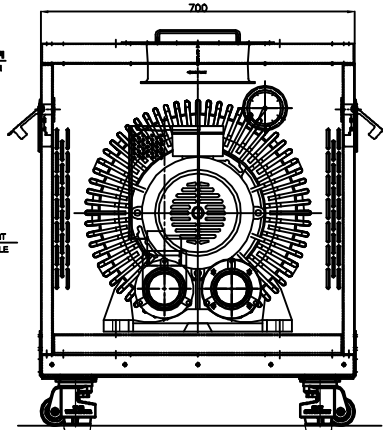

REVISIONS	
NO.	DESCRIPTION
△	
△	

6HP대풍~7.5HP~10HP CONTROL BOX 일체형

기본사양

형식	이동식 소음방지박스
모델명	SB900-SS-C
적용량보로워	6HP대풍/7.5HP/10HP 1E 3상 220V/380V결용
소음감소	max.10dB(A)감소
재질	스테인레스 STS304
흡음재	난연흡음재 50T,25T
입력계	75φ 매립형 0~3000mmAq
출입필터	65A FREE 필터 내장
중량	abt.220kg (량보로워 포함)

- * 소음측정기준은 본사현장 60dB 기준 소음에서 제품과 1.5M 거리를 두고 측정 하고 합니다.
- * 설치환경에 따라 다소 dB 차이가 있습니다.
- * 품질향상에 따른 설계변동 가능함.

COMMERCIAL TOLERANCE(mm)		COMPARISON OF SURFACE ROUGHNESS	
MACHINING	CANNING	RANGE OF SURFACE ROUGHNESS(μ)	
DIMENSION	TOL	100-325	6.3-3.2
1-4	±0.1	100-200	3.2-1.6
5-10	±0.1	200-500	1.6-0.8
11-25	±0.1	500-1000	0.8-0.4
26-50	±0.1	1000-2000	0.4-0.2
51-100	±0.1	2000-4000	0.2-0.1
100-2000	±1.0	4000-8000	0.1
2000-8000	±1.0		

NO	DESCRIPTION	SPECIFICATION	Q'TY	MATER'L	WEIGHT	REMARKS
DATE	2021.03.03	WEIGHT	SCALE	1 / 1	CUSTOMER	
DRAWN BY	DESIGNED BY	CHECKED BY	APPROVED BY	TITLE		
				LAYOUT ASS'Y		
				6HP대풍 / 7.5HP / 10HP 소음방지 박스		
				DRAWING NO.	REV	
				SB900-SS-000	△	